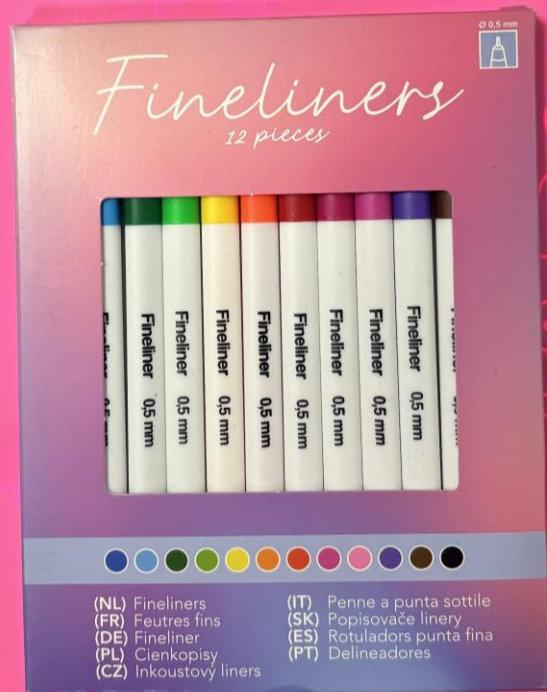

ZŁOTE SZKOŁY

NARODOWY
BANK POLSKI

LICYTACJA

PRZERWA 11:00-11:30

ZESTAW 15

CZARNY PLECAK NEW BALANCE + CZAPKA +
SMYCZ

CENA: 400 ZŁ

ZESTAW 26

ZESTAW CIENKOPISÓW + RÓŻOWY ZESZYT

CENA: 150 ZŁ

ZESTAW 24

NIEBIESKI PLECAK + ZESTAW EKO KREDEK

CENA: 250 ZŁ

ZESTAW 23

ZESTAW DO GEOMETRII + OŁÓWEK

CENA: 50 ZŁ